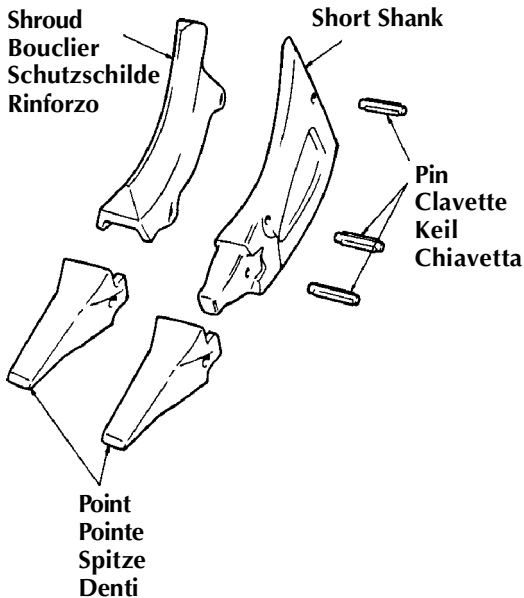

RIPPER

- **Ripper**
- **Adapters/Adaptateurs
Zahnhalter/Porta denti**

Rippers

Ripper

Uni-Lok Rip-A-Pak™

Reference Référence Bezeichnung Riferimento	Used on Application type Im allgemeinen benutzt an Applicazione tipo	Quantity Quantité Quantität Quantità	Component Composant Bestandteil Componente
35-5R	Cat D8H/K, D8L	1	35-5RWNS
Rip-A-Pak	D8N, D9G/H, D9N;	2	35-5R15
NS	Komatsu D155	1	35-5RSL
		3	35RSP
		1	Tempilstik
39-5R	Cat D8L, D8N,	1	39-5RWNSI
Rip-A-Pak	D9G/H, D9N;	2	39-5R18A
NS	Komatsu D155, D355	1	39-5RSL
		3	35RSP
		1	Tempilstik
39-5R	Cat D9L, D10, D10N	1	39-5RWNS2
Rip-A-Pak	Komatsu D355, D375	2	39-5R181A
NS		1	39-5RSL
		3	39RSP
		1	Tempilstik
39-5R	Cat D10, D10N;	1	39-5RWNS3
Rip-A-Pak III	Komatsu D375, D455,	2	39-5R181A
NS	D475	1	39RSL
		3	39-5RSP
		1	Tempilstik
49-5R	Cat D10, D10N, D11N;	1	49-5RWNS
Rip-A-Pak	Komatsu D375, D455,	2	49-5R21V
NS	D475	1	49-5RSL
		3	49-5RSP
		1	Tempilstik

NS= Non Stock/Nur auf Bestellung lieferbar

Points/Pointes/Spitzen/Denti

Reference Référence Bezeichnung Riferimento	NS	A mm / in	B mm / in	Weight Poids Gewicht Peso kg / lb	Pin Axe Achse Perno	Rubberbushing Douille Gummibushe Boccola
22R10		267 / 10,51	45 / 1,77	4,2 / 9	22RPG	22RBG
25R12		305 / 12,01	51 / 2,01	5,5 / 12	25RPG	25RBG
35R14A		356 / 14,02	76 / 2,99	13,0 / 29	35RPG	35RBGA
35R15A		380 / 14,96	76 / 2,99	13,0 / 29	35RPG	35RBGA
35R16		406 / 15,98	76 / 2,99	14,1 / 31	35RPG	35RBGA
35R16-1A		406 / 15,98	76 / 2,99	14,1 / 31	35RPG	35RBGA
39R16A		406 / 15,98	76 / 2,99	20,0 / 44	39RP	39RB
Uni-Lok						
35-5R14	NS	360 / 14,19	76 / 3,00	13,6 / 30		
35-5R15	NS	387 / 15,25	76 / 3,00	14,5 / 32		
39-5R17A	NS	432 / 17,00	76 / 3,00	20,4 / 45		
39-5R18A	NS	457 / 18,00	83 / 3,25	25,9 / 57		
49R18	NS	457 / 17,99	89 / 3,50	29,0 / 64	49RP	2 x 75 KLKSR
49-5R18	NS	457 / 18,00	89 / 3,50	31,3 / 69		
49-5R19V	NS	483 / 19,00	38 / 1,50	32,7 / 72		
49R20E	NS	508 / 20,00	80 / 3,15	33 / 72	49RP	2 x 75 KLKSR
49-5R21V	NS	533 / 21,00	38 / 1,50	34,9 / 77		